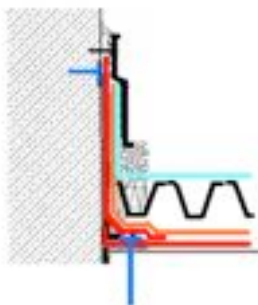

PROFILO P-MEC di protezione meccanica e contenimento dei risvolti perimetrali.