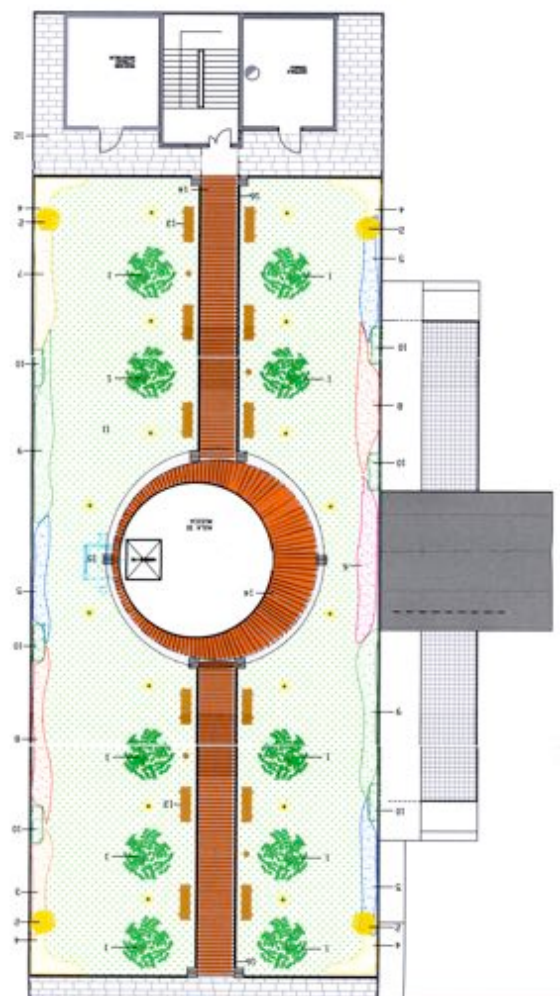

ESECUZIONE DEI LAVORI: 2007

TOTALE SUPERFICIE: 800 mq

PROFILO P-MEC di protezione meccanica e contenimento dei risvolti perimetrali.

MATERIALE	ALTEZZA (mm)	LUNGHEZZA (mm)
Aluminio	150	3000
Aluminio	200	3000