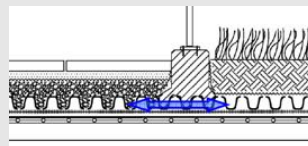

REFERENZE

SETTORE DI APPLICAZIONE: SCUOLE