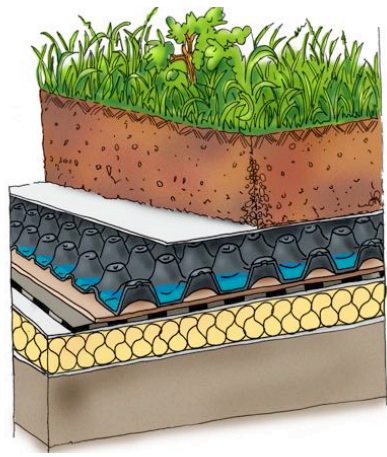

REFERENZE

SETTORE DI APPLICAZIONE: SCUOLE

SISTEMA IMPIEGATO: Seic Verde Pensile Intensivo
Seic Manti Sintetici

LOCALITA': Padova

COMMITTENTE: English International School of Padua

CATEGORIA: Scuole

PROGETTAZIONE: GIO' TECH Project
arch. Gianmaria Scalcon

ESECUZIONE DEI LAVORI: 2007

TOTALE SUPERFICIE: 800 mq

PROFILO P-MEC di protezione meccanica e contenimento dei risvolti perimetrali.

MATERIALE	ALTEZZA (mm)	LUNGHEZZA (mm)
Aluminio	150	3000
Aluminio	200	3000