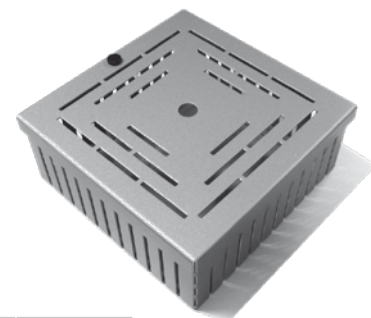

POZZETTI DI CONTROLLO DRENANTI PKF5 / PKF10 / PKF12 PER SCARICHI LATERALI E SCARICHI DI FACCIATA AREE VERDE PENSILE

- Pozzetto di controllo drenante in alluminio o acciaio inox con **TRE FLANGE**
- Coperchio con o senza isolamento termico

* Prodotto disponibile a magazzino

POZZETTI DI CONTROLLO DRENANTI PK5 / PK10 / PK12 PER SCARICHI DI COPERTURA AREE VERDE PENSILE

- Pozzetto di controllo drenante in alluminio o acciaio inox con **QUATTRO FLANGE**
- Coperchio con o senza isolamento termico

Cod. art. con coperchio non coibentato	Cod. art. con coperchio coibentato	Denominazione pozzetti	Altezza (mm)	Misura (mm)	Note	Note
POZZETTO DI CONTROLLO 250x250						
VPM597A	VPM597AC	PK5-ALU alluminio verniciato	50	250x250		
VPM598A	VPM598AC	PK10-ALU alluminio verniciato	100	250x250		
VPM599A*	VPM599AC*	PK12-ALU alluminio verniciato	120	250x250		
VPM597E	VPM597EC	PK5-E acciaio inox	50	250x250		
VPM598E	VPM598EC	PK10-E acciaio inox	100	250x250		
VPM599E	VPM599EC	PK12-E acciaio inox	120	250x250		
POZZETTO DI CONTROLLO 300x300						
VPM601A	VPM601AC	PK5-ALU alluminio verniciato	50	300x300		
VPM602A	VPM602AC	PK10-ALU alluminio verniciato	100	300x300		
VPM603A	VPM603AC	PK12-ALU alluminio verniciato	120	300x300		
VPM604A	VPM604AC	PK5-E acciaio inox	50	300x300		
VPM605A	VPM605AC	PK10-E acciaio inox	100	300x300		
VPM606A	VPM606AC	PK12-E acciaio inox	120	300x300		

* Prodotto disponibile a magazzino

POZZETTI DI CONTROLLO DRENANTI PKS5 / PKS10 / PKS12 PER SCARICHI ANGOLARI AREE VERDE PENSILE

- Pozzetto di controllo drenante in alluminio o acciaio inox **SENZA FLANGE**
- Coperchio con o senza isolamento termico