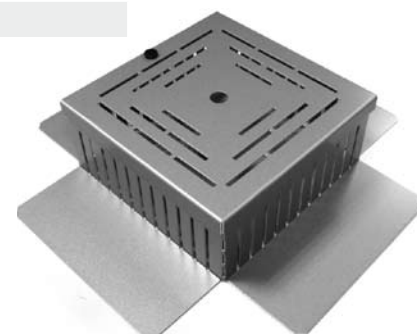

POZZETTI DI CONTROLLO DRENANTI PKF5 / PKF10 / PKF12 PER SCARICHI LATERALI E SCARICHI DI FACCIATA AREE VERDE PENSILE

- Pozzetto di controllo drenante in alluminio o acciaio inox con **TRE FLANGE**
- Coperchio con o senza isolamento termico

Cod. art. con coperchio non coibentato	Cod. art. con coperchio coibentato	Denominazione pozzetti	Altezza (mm)	Misura (mm)	Note	Note
POZZETTO DI CONTROLLO 250x250						
VPM589A	VPM589AC	PKF5-ALU alluminio verniciato	50	250x250		
VPM590A*	VPM590AC*	PKF10-ALU alluminio verniciato	100	250x250		
VPM591A	VPM591AC	PKF12-ALU alluminio verniciato	120	250x250		
VPM589E	VPM589EC	PKF5-E acciaio inox	50	250x250		
VPM590E	VPM590EC	PKF10-E acciaio inox	100	250x250		
VPM591E	VPM591EC	PKF12-E acciaio inox	120	250x250		
POZZETTO DI CONTROLLO 300x300						
VPM593A	VPM593AC	PKF5-ALU alluminio verniciato	50	300x300		
VPM594A	VPM594AC	PKF10-ALU alluminio verniciato	100	300x300		
VPM595A	VPM595AC	PKF12-ALU alluminio verniciato	120	300x300		
VPM593E	VPM593EC	PKF5-E acciaio inox	50	300x300		
VPM594E	VPM594EC	PKF10-E acciaio inox	100	300x300		
VPM595E	VPM595EC	PKF12-E acciaio inox	120	300x300		

* Prodotto disponibile a magazzino

POZZETTI DI CONTROLLO DRENANTI PK5 / PK10 / PK12 PER SCARICHI DI COPERTURA AREE VERDE PENSILE

- Pozzetto di controllo drenante in alluminio o acciaio inox con **QUATTRO FLANGE**
- Coperchio con o senza isolamento termico

* Prodotto disponibile a magazzino

POZZETTI DI CONTROLLO DRENANTI PKS5 / PKS10 / PKS12 PER SCARICHI ANGOLARI AREE VERDE PENSILE

- Pozzetto di controllo drenante in alluminio o acciaio inox **SENZA FLANGE**
- Coperchio con o senza isolamento termico