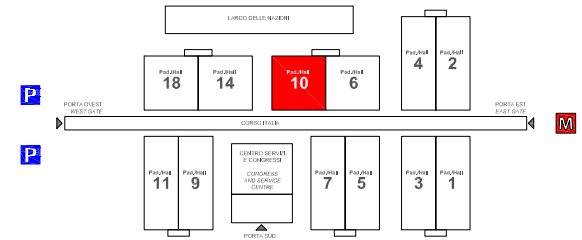

MADE EXPO

**08|11 MARCH 2017
FIERA MILANO RHO**

MILANO ARCHITETTURA DESIGN EDILIZIA

Pad./Hall 10

Assegnazione posteggio/
Stand allocation

L38

Azienda/Company:
RITTER

Planimetria Generale

Fiera Milano Rho

Venue overall plan

Milan Fairgrounds, Rho

Pad. 10_Planimetria - Hall 10_Floor plan

Scala 1:200_Dettaglio Area Espositiva

Scale 1:200_Stand details