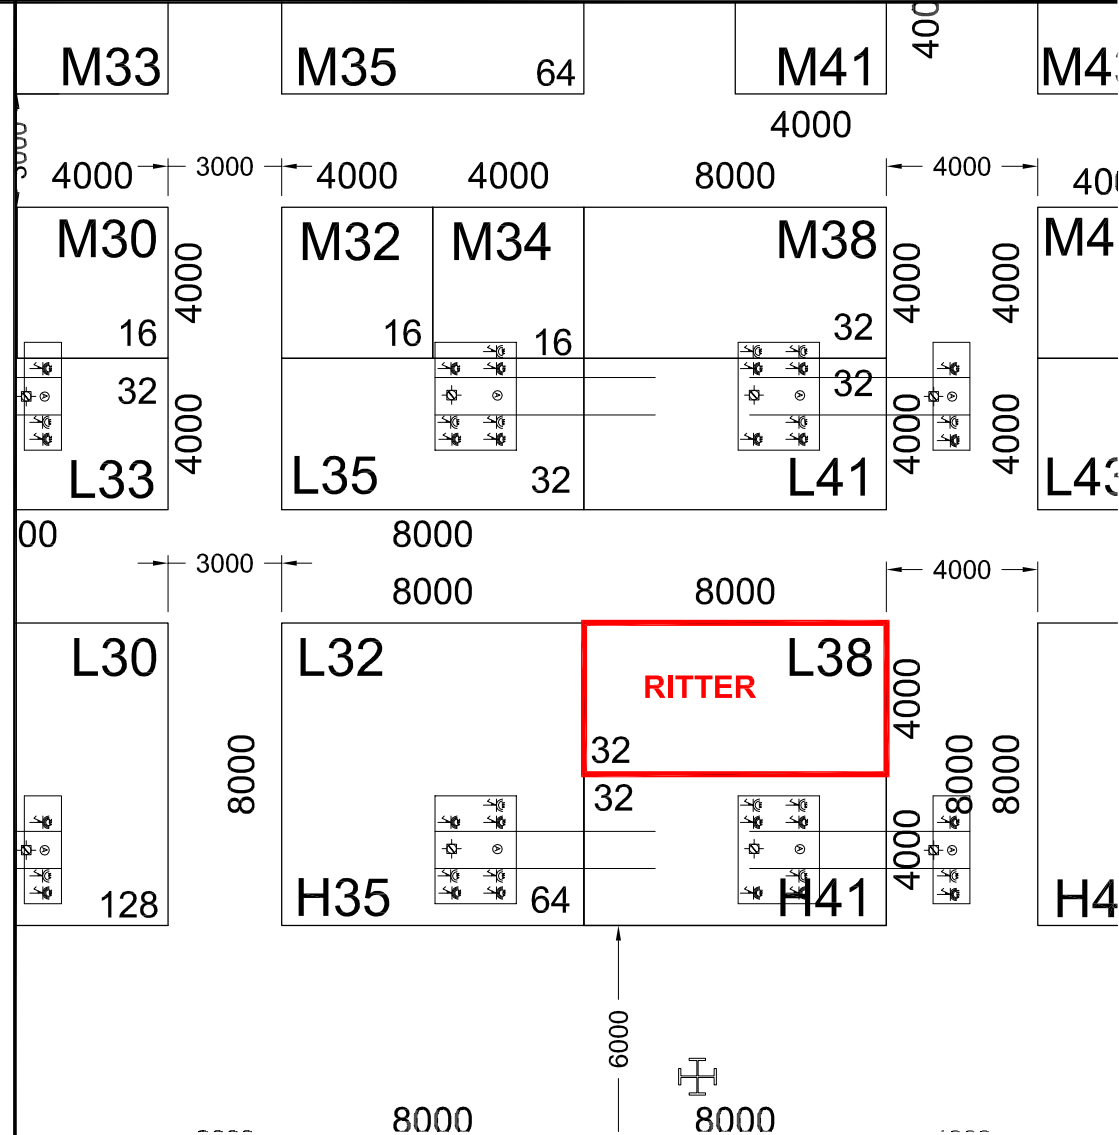

MADE EXPO

**08|11 MARCH 2017
FIERA MILANO RHO**

MILANO ARCHITETTURA DESIGN EDILIZIA

Pad./Hall 10

Assegnazione posteggio/
Stand allocation

L38

Azienda/Company:
RITTER

Planimetria Generale

Fiera Milano Rho

Venue overall plan

Milan Fairgrounds, Rho

Pad. 10_Planimetria - Hall 10_Floor plan

Scala 1:200_Dettaglio Area Espositiva

Scale 1:200_Stand details