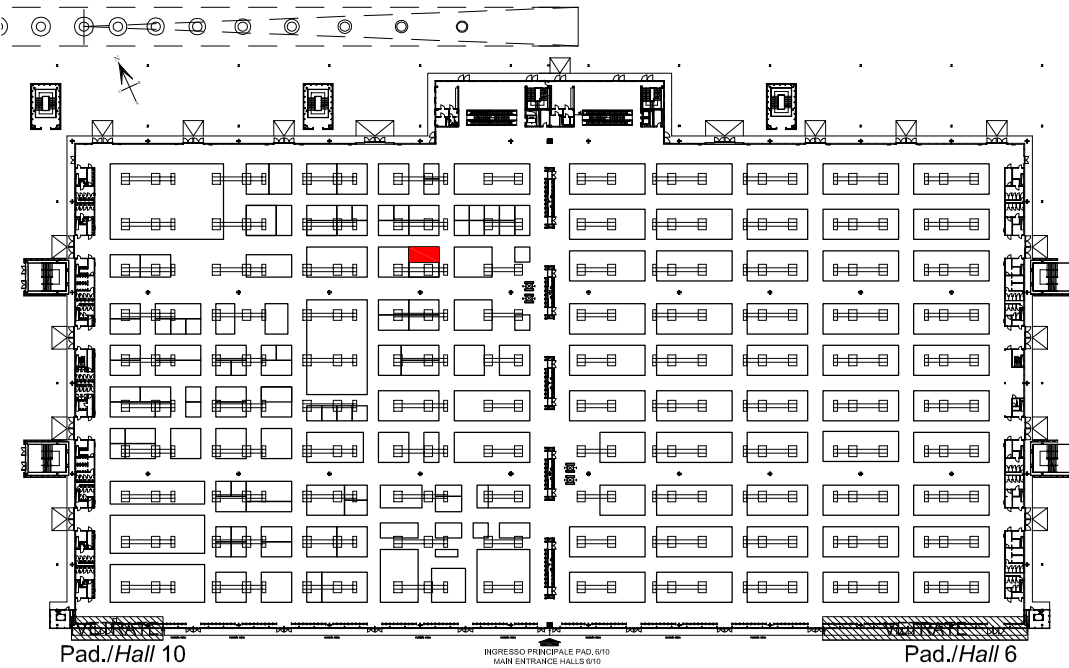

MADE EXPO

**08|11 MARCH 2017
FIERA MILANO RHO**

MILANO ARCHITETTURA DESIGN EDILIZIA

Pad./Hall 10

Assegnazione posteggio/
Stand allocation

L38

Azienda/Company:
RITTER

Planimetria Generale

Fiera Milano Rho

Venue overall plan

Milan Fairgrounds, Rho

Pad. 10_Planimetria - Hall 10_Floor plan

Scala 1:200_Dettaglio Area Espositiva

Scale 1:200_Stand details